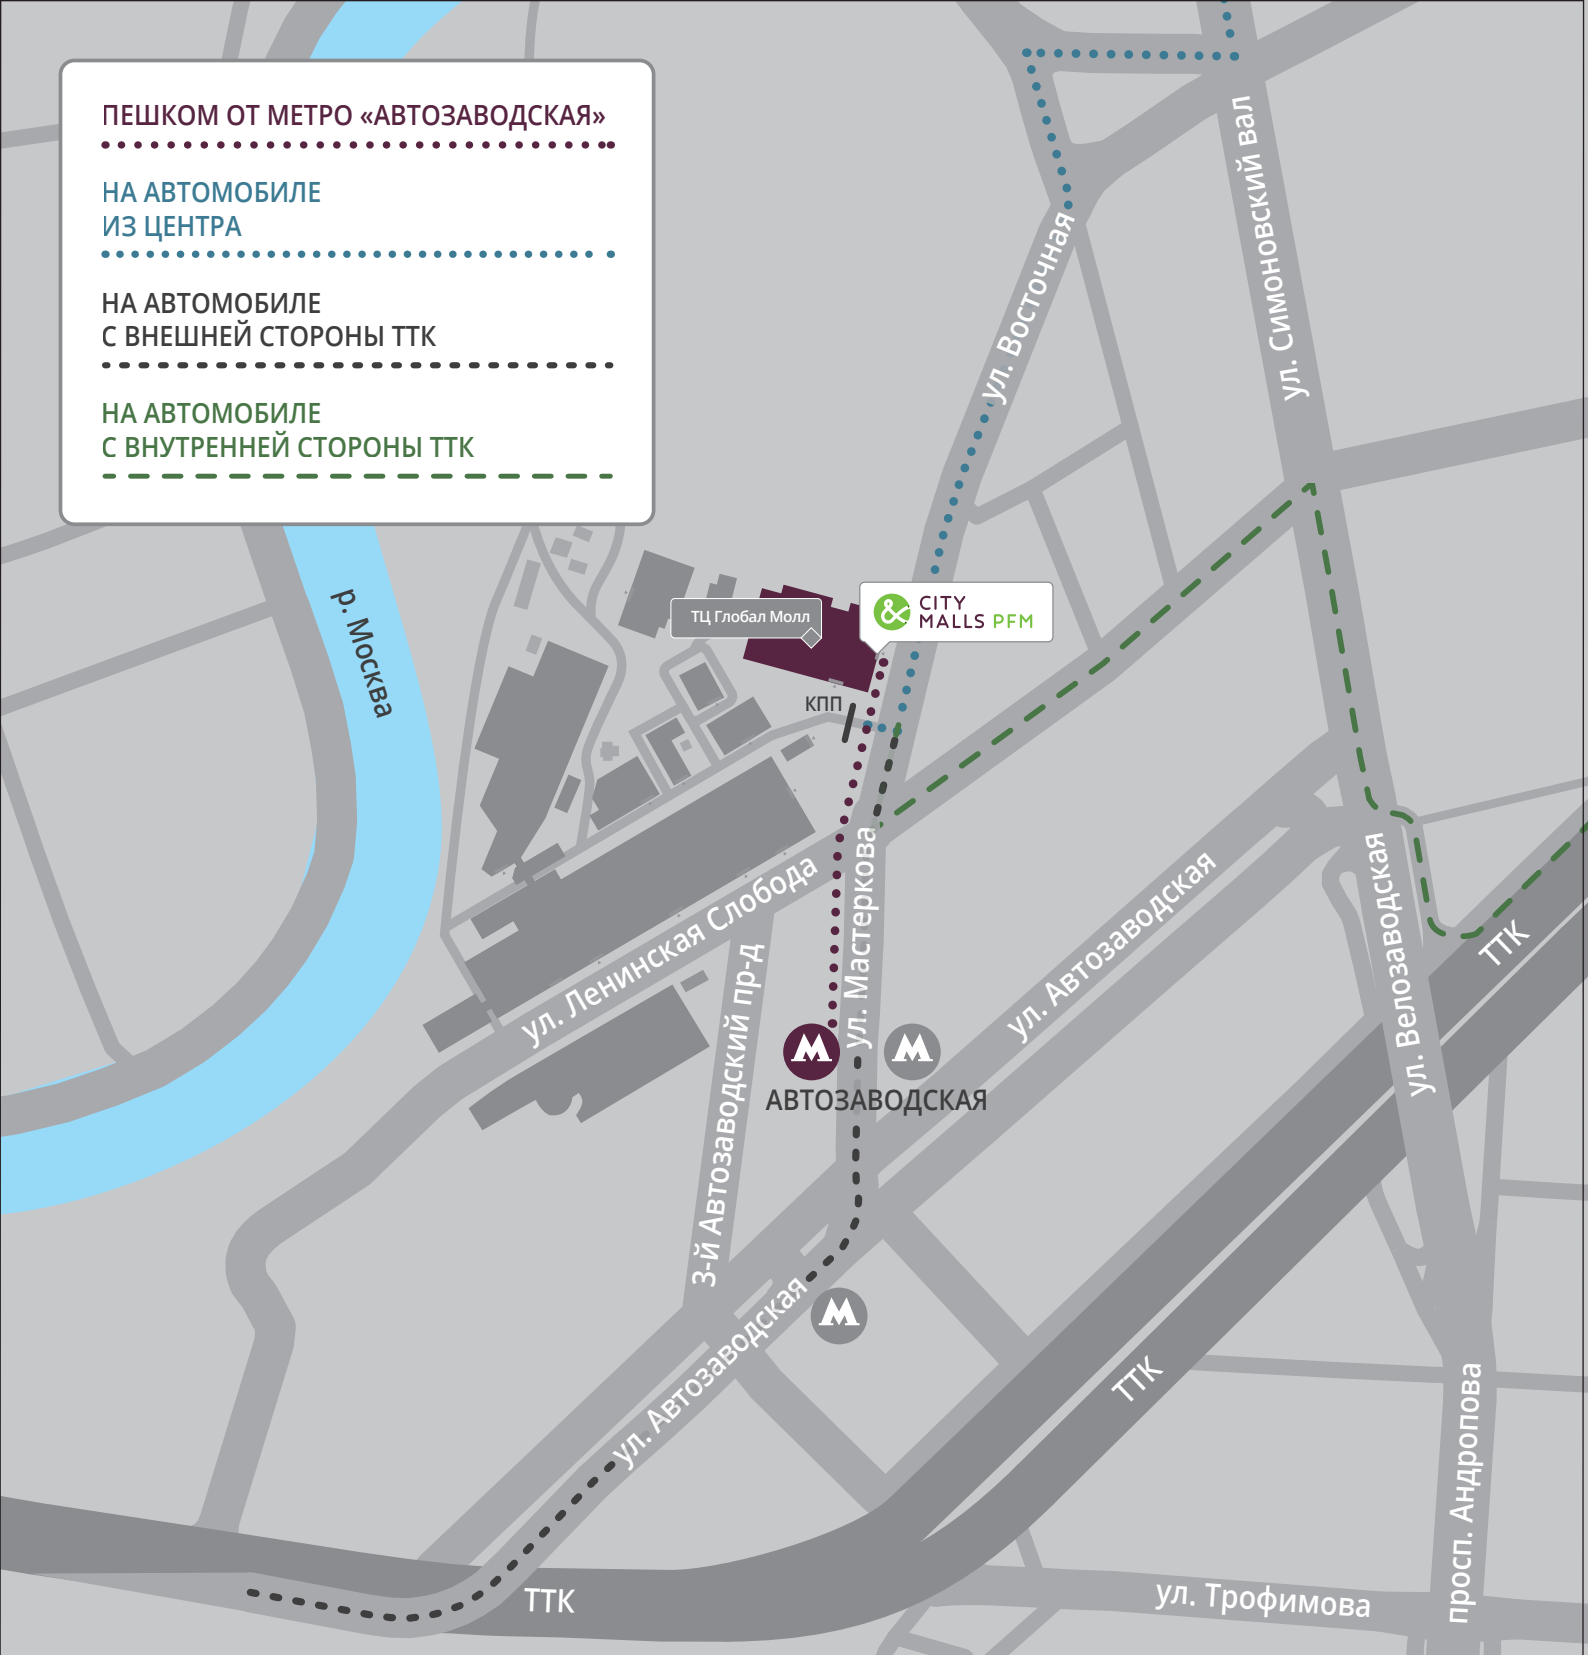

ПЕШКОМ ОТ МЕТРО «АВТОЗАВОДСКАЯ»

НА АВТОМОБИЛЕ
ИЗ ЦЕНТРА

НА АВТОМОБИЛЕ
С ВНЕШНЕЙ СТОРОНЫ ТТК

НА АВТОМОБИЛЕ
С ВНУТРЕННЕЙ СТОРОНЫ ТТК

ЖДЕМ ВАС В НАШЕМ ОФИСЕ ПО АДРЕСУ: ул. ЛЕНИНСКАЯ СЛОБОДА, д. 26, с. 2, 3 этаж

ПЕШКОМ ОТ МЕТРО «АВТОЗАВОДСКАЯ»

Последний вагон из центра: выход от эскалатора налево, на улице пройдите прямо до ул. Ленинская Слобода, перейдите дорогу к МЦ ROOMER. Напротив мебельного центра находится ТЦ Глобал Молл. Вход в торговый центр со стороны ул. Восточная.

ПРОЕЗД НА АВТОМОБИЛЕ

Въезд на главную парковку Делового квартала «Симоновский» с Восточной улицы. В навигаторе необходимо указать адрес: ул. Ленинская Слобода д. 26, с. 2

Из центра: двигайтесь по ул. Симоновский Вал, далее поверните направо на ул. Восточная. Въезд на парковку через шлагбаум справа.

С внешней стороны ТТК: съезд на Автoзаводскую улицу, поворот на улицу Мастеркова, после перекрёстка прямо на Восточную улицу до разрешенного разворота. Въезд на парковку через шлагбаум слева.

С внутренней стороны ТТК: съезд на ул. Велoзаводская, далее поверните налево на ул. Ленинская Слобода, затем поверните направо на ул. Восточная. Въезд на парковку через шлагбаум слева.